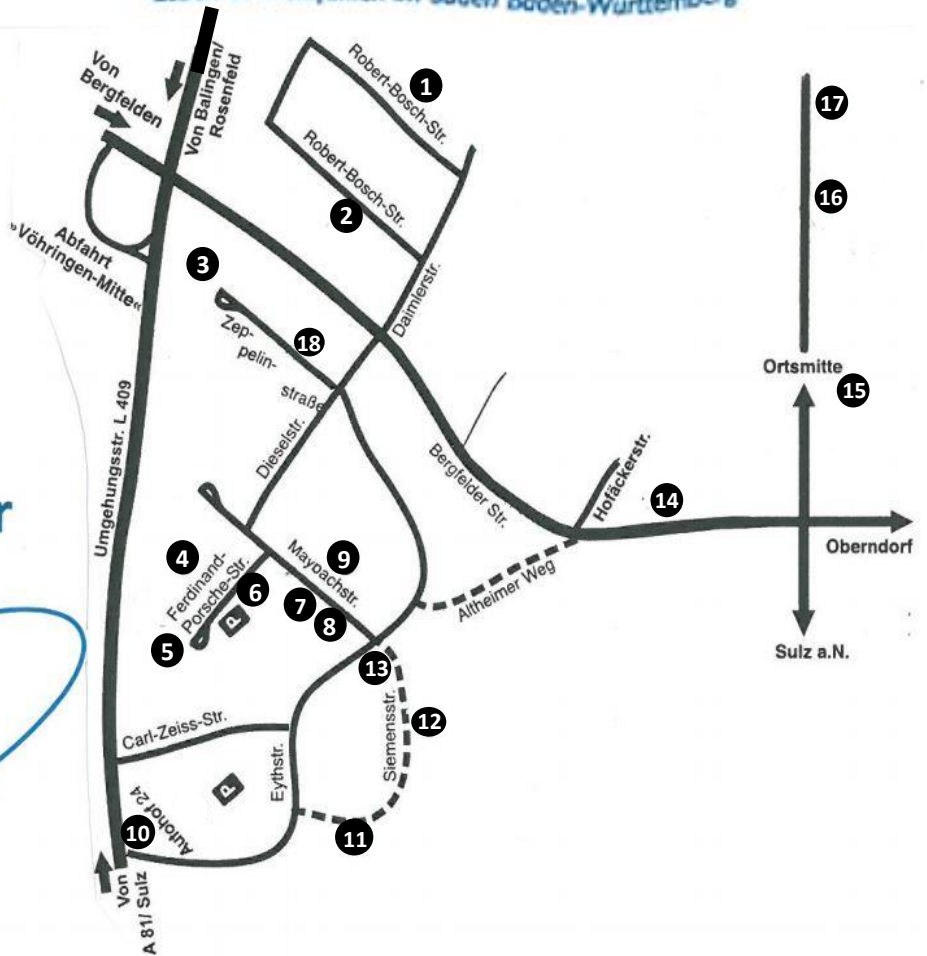

mit verkaufs-
offenem
Sonntag
am 18. März
von 12 – 17 Uhr

Die Gewerbetreibenden
freuen sich auf Ihren
Besuch.

- | | | | |
|---|--------------------------|--|----------------------|
| ① Hauser Massivbau GmbH
Musterhaus | Robert-Bosch-Str. 6 | ⑨ Netto Lebensmittel | Maybachstr. 2 |
| ② Leicht Service Center GmbH | Robert-Bosch-Str. 40 | ⑨ Krachenfels-Bäckerei | Maybachstr. 2 |
| ② Schwarzwälder Bote | Robert-Bosch-Str. 40 | ⑩ Autohof 24 | Eythstr. 16 |
| ③ Häberlin GmbH | Zeppelinstr. 10 | ⑪ Lehmann | Siemensstr. 11 |
| ③ Kreissparkasse Vöhringen | Zeppelinstr. 10 | Baufachzentrum | |
| ③ Gärtnerei Wegenast | Zeppelinstr. 10 | ⑪ Klimanufaktur GmbH | Siemensstr. 11 |
| ③ Orfanis Hoffnung | Zeppelinstr. 10 | ⑪ Volksbank Rottweil eG | Siemensstr. 11 |
| ③ CDU Ortsverband | Zeppelinstr. 10 | ⑪ Schreinerei R.Schäuble | Siemensstr. 11 |
| ③ Volker Unmacht - Pizza &
Flammkuchen Wagen | Zeppelinstr. 10 | ⑫ Bauelemente R. Tews | Siemensstr. 3 |
| ④ Krone | Ferdinand-Porsche-Str. 4 | ⑫ Vorwerk Thermomix-
Gruppenleitung M.Susan | Siemensstr. 3 |
| ⑤ Karosserie Braun e.K. | Ferdinand-Porsche-Str. 8 | ⑬ Autohaus Roth | Eythstr. 9 |
| ⑥ Scheu - Sanitär & Heizung | Ferdinand-Porsche-Str. 1 | ⑭ Studio 8 | Bergfelder Str. 8 |
| ⑦ ST Strohrömer GmbH | Maybachstr. 3 | Fitnessstudio | |
| ⑦ Fischer/ Sanitär & Heizung | Maybachstr. 3 | ⑭ Studio Linientreu -
N. Armbruster | Bergfelder Str. 8 |
| ⑧ Familie Washington | Maybachstr. 1 | ⑭ HAKA Kunz - C.Kräutle | Bergfelder Str. 8 |
| -Verpflegungsstand- | | ⑭ Geschichten aus der
Tonkugel - M.Rauch | Bergfelder Str. 8 |
| | | ⑮ Sparadies | Dorfstr. 9 |
| | | ⑯ Autohaus Schmid GmbH | Schillerstr. 9 |
| | | ⑰ Beilharz-Haus | Rosenfelder Str. 100 |
| | | ⑱ Toiletten-Wagen | |